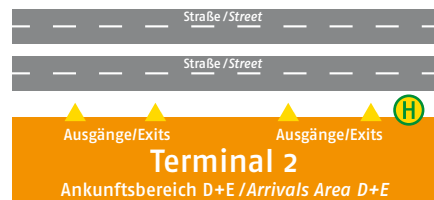

Haltestellen / Stops

Hauptbahnhof Darmstadt Central Train Station Darmstadt

Flughafen Frankfurt/Main Frankfurt Airport

Terminal 1

Terminal 2

Der AirLiner – Die direkte Linie zum Flughafen Frankfurt/Main

Das bietet der AirLiner: