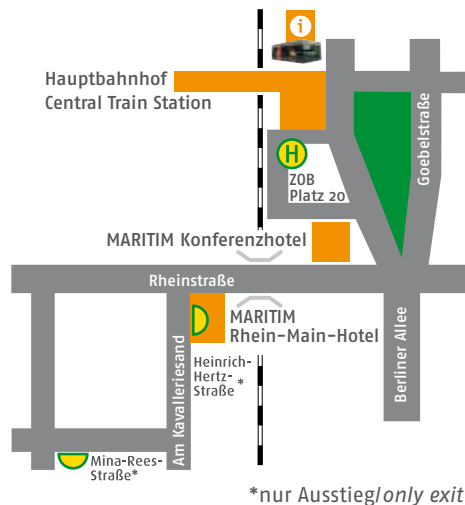

Haltestellen / Stops

Hauptbahnhof Darmstadt Central Train Station Darmstadt

Flughafen Frankfurt/Main Frankfurt Airport

Terminal 1

Terminal 2

Der AirLiner – Die direkte Linie zum Flughafen Frankfurt/Main

Das bietet der AirLiner:

Der AirLiner bietet am Frankfurter Flughafen gute Verbindungen zu den ICE-Anschlüssen von und nach Köln und Brüssel. Fahrkarten des Fernverkehrs haben im AirLiner keine Gültigkeit.

The AirLiner – Express Bus Service to Frankfurt Airport

The AirLiner is well coordinated with the long-distance railway traffic from Frankfurt Airport to Cologne and Brussels. Long-distance traffic tickets are not valid on the AirLiner.

RMV-Mobilitätszentrale, Am Hauptbahnhof 20a, Darmstadt
Tel.: 0 61 51 3 60 51 51
Öffnungszeiten: 8–18 Uhr (Mo–Fr), 9–13 Uhr (Sa)

Flughafen / Airport Frankfurt/Main – Darmstadt

Flughafen Terminal 1 <i>Airport Terminal 1</i>	Flughafen Tor 3 <i>Airport Gate 3</i>	Flughafen Terminal 2 <i>Airport Terminal 2</i>	Darmstadt Mina-Rees-Straße	Darmstadt Heinrich-Hertz-Straße	Darmstadt Hbf <i>Central Train Station</i>
Abfahrt <i>Departure</i>	Abfahrt <i>Departure</i>	Abfahrt <i>Departure</i>	Ankunft <i>Arrival</i>	Ankunft <i>Arrival</i>	Ankunft <i>Arrival</i>
4.46	4.48	4.51	5.08	5.10	5.13
5.46	5.48	5.51	6.10	6.12	6.15
6.16	6.18	6.21	6.40	6.42	6.45
6.46	6.48	6.51	7.10	7.12	7.15
<i>alle 30 Minuten / every 30 minutes</i>					
10.16	10.18	10.21	10.40	10.42	10.45
11.16	11.18	11.21	11.40	11.42	11.45
12.16	12.18	12.21	12.40	12.42	12.45
13.16	13.18	13.21	13.40	13.42	13.45
13.46	13.48	13.51	14.10	14.12	14.15
14.16	14.18	14.21	14.40	14.42	14.45
<i>alle 30 Minuten / every 30 minutes</i>					
19.16	19.18	19.21	19.40	19.42	19.45
19.31	19.33	19.36	19.55	19.57	20.00
20.01	20.03	20.06	20.25	20.27	20.30
21.01*	21.03*	21.06*	21.25*	21.27*	21.30*
22.01*	22.03*	22.06*	22.25*	22.27*	22.30*
23.06*	23.08*	23.11*	23.30*	23.32*	23.35*