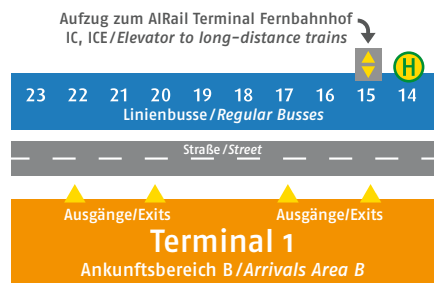

Haltestellen / Stops

Hauptbahnhof Darmstadt Central Train Station Darmstadt

Flughafen Frankfurt/Main Frankfurt Airport

Terminal 1

Terminal 2

Der AirLiner – Die direkte Linie zum Flughafen Frankfurt/Main

Das bietet der AirLiner:

Darmstadt Hbf <i>Central Train Station</i>	Flughafen Terminal 1 <i>Airport Terminal 1</i>	Flughafen Tor 3 <i>Airport Gate 3</i>	Flughafen Terminal 2 <i>Airport Terminal 2</i>
Abfahrt <i>Departure</i>	Ankunft <i>Arrival</i>	Ankunft <i>Arrival</i>	Ankunft <i>Arrival</i>
4.21	4.45	4.48	4.50
5.15	5.43	5.48	5.50
5.45	6.13	6.18	6.20
6.15	6.43	6.48	6.50
<i>alle 30 Minuten / every 30 minutes</i>			
9.45	10.13	10.18	10.20
10.45	11.13	11.18	11.20
11.45	12.13	12.18	12.20
12.45	13.13	13.18	13.20
13.15	13.43	13.48	13.50
13.45	14.13	14.18	14.20
<i>alle 30 Minuten / every 30 minutes</i>			
18.45	19.13	19.18	19.20
19.00	19.28	19.33	19.35
19.30	19.58	20.03	20.05
20.30*	20.58*	21.03*	21.05*
21.30*	21.58*	22.03*	22.05*
22.30*	22.58*	23.03*	23.05*